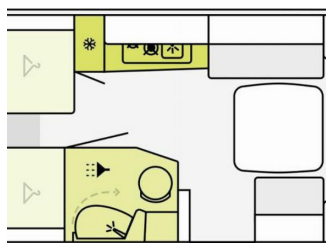

ETRUSCO 6.8 SCF EDITION 1974 Hammer-Ausstattung

Druckdatum: 30.04.2025

Neuwagen

Fahrzeugnummer: cw-21937130

Preis: 70.999 € MwSt. ausweisbar

Fahrzeugdaten

Bettenart	Einzelbetten
Anzahl Schlafplätze	3
Gesamtlänge	6.830 mm
Gesamtbreite	2.140 mm
Techn. zul. Gesamtmasse	3.500 kg
Leistung	121 kW (165 PS)
Fahrzeugart	Neuwagen
Infrastruktur	Array
Anzahl Schlafplätze	3
Bettenart	Einzelbetten
Couch	single-couch-197x70
Anzahl Sitze mit Gurt	4

Ausstattung

- Antiblockiersystem (ABS)
- Heckgarage
- Mwst. ausweisbar
- Einzelbett
- Markise
- Tempomat

Reisemobile Euch e.K.

Ludwigshafener Straße 22 · 67126 Hochdorf-Assenheim

Tel.: 06231 9399 1020 · Fax: 06231 3227 · info@euch.de

Für die inhaltliche Richtigkeit der Darstellung wird keine Haftung übernommen. Es handelt sich nicht um ein konkretes annahmefähiges Angebot. Zwischenverkauf der Produkte vorbehalten. Verbindliche Informationen nur bei Ihrem Partner Reisemobile Euch e.K..