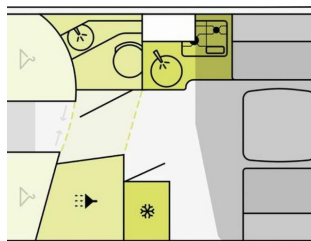

ETRUSCO 7.3 SCF

Neuwagen

Druckdatum: 30.04.2025

Fahrzeugnummer: cw-21890726

Preis: 76.994 € MwSt. ausweisbar

Fahrzeugdaten

Bettenart	Einzelbetten
Anzahl Schlafplätze	4
Gesamtlänge	7.340 mm
Gesamtbreite	2.320 mm
Techn. zul. Gesamtmasse	3.500 kg
Leistung	121 kW (165 PS)
Fahrzeugart	Neuwagen
Infrastruktur	Array
Anzahl Schlafplätze	4
Bettenart	Einzelbetten
Couch	single-couch-207x76
Anzahl Sitze mit Gurt	4

Ausstattung

- Einzelbett
- Markise
- Tempomat
- Hubbett
- MwSt. ausweisbar

Reisemobile Euch e.K.

Ludwigshafener Straße 22 · 67126 Hochdorf-Assenheim

Tel.: 06231 9399 1020 · Fax: 06231 3227 · info@euch.de

Für die inhaltliche Richtigkeit der Darstellung wird keine Haftung übernommen. Es handelt sich nicht um ein konkretes annahmefähiges Angebot. Zwischenverkauf der Produkte vorbehalten. Verbindliche Informationen nur bei Ihrem Partner Reisemobile Euch e.K..