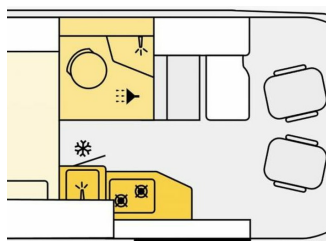

ETRUSCO 600 DF 4x4 Aktionspreis * 2,8to AHK

Druckdatum: 10.12.2024

Neuwagen

Fahrzeugnummer: cw-19108365

Preis: 69.499 € MwSt. ausweisbar

Fahrzeugdaten

Bettenart	Doppel-/franz. Bett
Anzahl Schlafplätze	2
Gesamtlänge	5.980 mm
Gesamtbreite	2.060 mm
Techn. zul. Gesamtmasse	3.500 kg
Leistung	125 kW (170 PS)
Fahrzeugart	Neuwagen
Infrastruktur	Array
Anzahl Schlafplätze	2
Bettenart	Doppel-/franz. Bett
Couch	double-couch-192-189x147
Anzahl Sitze mit Gurt	4

ETRUSCO 600 DF 4x4 Aktionspreis * 2,8to AHK
Neuwagen

Druckdatum: 10.12.2024

Beschreibung

- AKTIONSPREIS für Fahrzeug aus unserer Ausstellung * UVP: 80.338 EUR
- Bettenverlängerung auf bis zu 229cm
- Complete Selection (Chassis Paket, Komfort Paket, Multimedia Paket Compact, type X, Markise (manuell), 3,50 m, Gehäuse in anthrazit, Vorbereitung Solaranlage, Vorbereitung für Rückfahrkamera, Wohnwelt Emilia)
- Multimedia Paket Compact bestehend aus Radio Monicevier (Anschluss Handy möglich, Upgrade auf Navi möglich) und Rückfahrkamera
- Chassis-Paket Ford (Klimaanlage inkl. Staub- und Pollenfilter, Scheinwerfer mit statischem Abbiegelicht, Stoßfänger vorn in Wagenfarbe inkl. Nebelscheinwerfer, Seitenschutzleisten in Wagenfarbe lackiert, Außenspiegel, elektrisch verstellbar und beheizbar, Lederlenkrad, Handschuhfach mit Deckel)
- Komfort Paket (Einlegeboden in der Dusche, Fenster im Bad, Fahrerhausjalousien, Elektrische Trittstufe, Fliegengittertür, Drehplatte für Tischerweiterung an der Sitzgruppe, Vorzeltleuchte)
- 2.0l TDCi Ford Ecoblue mit 125 kW|170 PS - EURO 6
- Anhängerkupplung (fest) inkl. TSC (2.800 kg Anhängelast)
- FORD Metallic-Lackierung "Agate Black Metallic"
- Bi-Xenon Scheinwerfer mit statischem Kurvenlicht und LED-Tagfahrlicht
- Abwassertank isoliert + beheizt
- USB-Steckdose in Lichtschiene